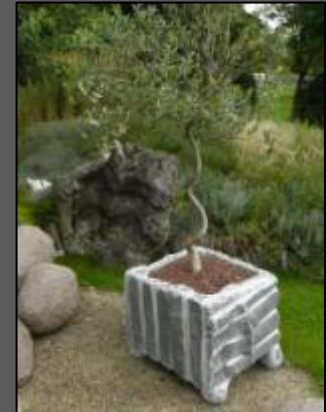

Sculptures - fontaines - mobilier de jardin

Mobilier de jardin

Table
Pierre bleue, 1500 kg
diamètre : 200cm
5 000 €

table
Schiste gréseux
2 000 €

jardinière
Pierre bleue, 250 kg
60x60x60 cm
2 000 €

jardinière
Pierre bleue, 80 kg
50x50x50
1 500 €