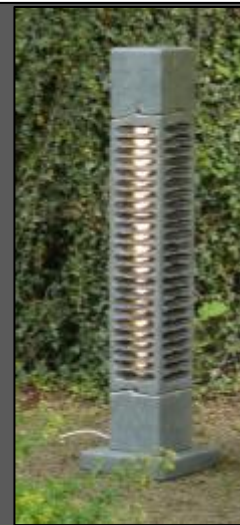

Luminaire
Pierre bleue, h : 80cm
éclairage leds 10watts
1 250 €

Atelier de sculpture Philippe Ongena

rue des Messes, n°6 – B4170 – Comblain au Pont – 041/388 12 85 – 0475/506 268 – info@fontaines-pierre-ongena.be

www.fontaines-pierre-ongena.be